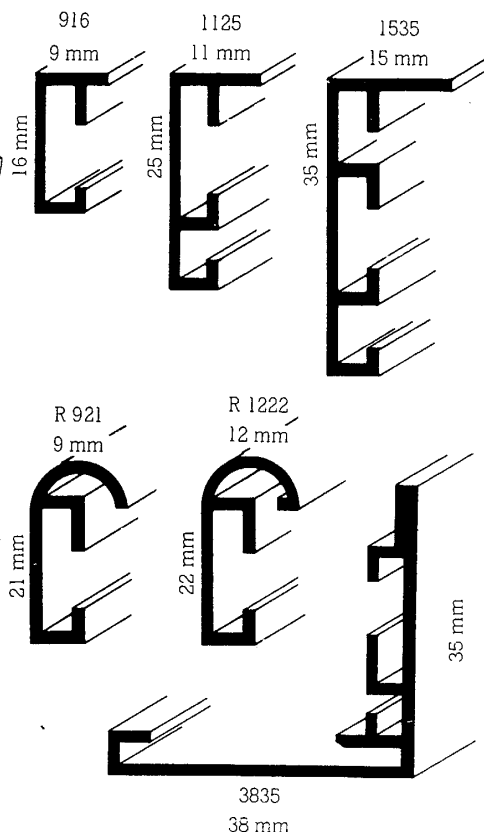

Barth patent wissellijsten zijn vervaardigd van hoogwaardig aluminium dat afhankelijk van de kleur geanodiseerd of gelakt is. Lijsten worden compleet afgeleverd met enkeldik helder glas, achterwand, inlegvel (alleen bij standaardformaten) en roestvrij stalen hoek- en drukveren. Formaten vanaf 35 x 50 cm worden uitgevoerd met het unieke Barth 4-punts ophangstelsel<sup>®</sup>. Het totale gewicht van de lijst wordt door dit systeem verdeeld zodat er geen belasting op de hoeken plaatsvindt. Op verzoek worden formaten groter dan 80 x 110 cm voorzien van een verstevigde 4-punts ophang en eventuele andere noodzakelijke voorzieningen. Standaard worden de lijsten geleverd met enkel dik helder glas, uiteraard zijn ook andere materialen mogelijk zoals ontspiegeld glas (nagenoeg geen reflectie), acrylaat/perspex (absorbeert UV-licht en bijna onbreekbaar) en polystyreen (licht in gewicht en bijna onbreekbaar). Niet-standaardformaten kunnen uiteraard ook gemaakt worden; op de millimeter nauwkeurig! Enkel- of dubbelzijdige schuiflijsten en andere speciale uitvoeringen kunnen in overleg vervaardigd worden.