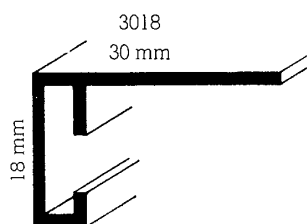

Barth patent wissellijsten zijn vervaardigd van hoogwaardig aluminium dat afhankelijk van de kleur geanodiseerd of gelakt is. Lijsten worden compleet afgeleverd met enkeldik helder glas, achterwand, inlegvel (alleen bij standaardformaten) en roestvrij stalen hoek- en drukveren. Formaten vanaf 35 x 50 cm worden uitgevoerd met het unieke Barth 4-punts ophangstelsel<sup>®</sup>. Het totale gewicht van de lijst wordt door dit systeem verdeeld zodat er geen belasting op de hoeken plaatsvindt. Op verzoek worden formaten groter dan 80 x 110 cm voorzien van een verstevigde 4-punts ophang en eventuele andere noodzakelijke voorzieningen. Standaard worden de lijsten geleverd met enkel dik helder glas, uiteraard zijn ook andere materialen mogelijk zoals ontspiegeld glas (nagenoeg geen reflectie), acrylaat/perspex (absorbeert UV-licht en bijna onbreekbaar) en polystyreen (licht in gewicht en bijna onbreekbaar). Niet-standaardformaten kunnen uiteraard ook gemaakt worden; op de millimeter nauwkeurig! Enkel- of dubbelzijdige schuiflijsten en andere speciale uitvoeringen kunnen in overleg vervaardigd worden.