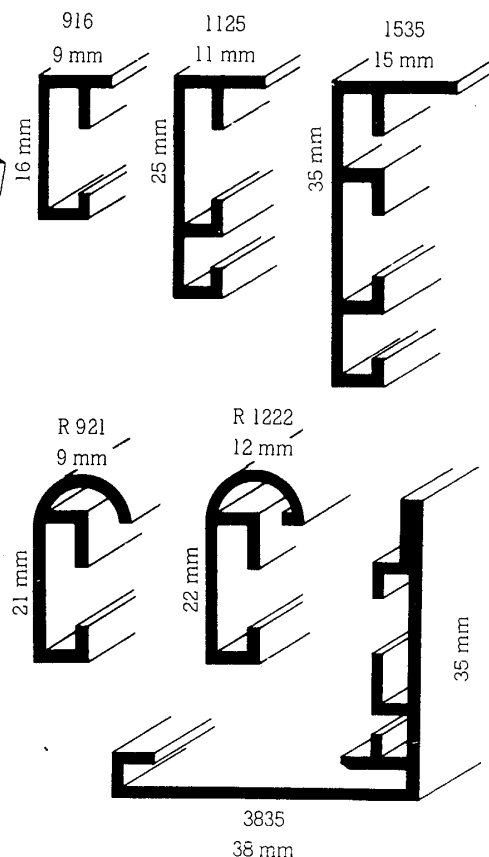

Barth patent wissellijsten zijn vervaardigd van hoogwaardig aluminium dat afhankelijk van de kleur geanodiseerd of gelakt is. Lijsten worden compleet afgeleverd met enkeldik helder glas, achterwand, inlegvel (alleen bij standaardformaten) en roestvrij stalen hoek- en drukveren. Formaten vanaf 35 x 50 cm worden uitgevoerd met het unieke Barth 4-punts ophangstelsel[®]. Het totale gewicht van de lijst wordt door dit systeem verdeeld zodat er geen belasting op de hoeken plaatsvindt. Op verzoek worden formaten groter dan 80 x 110 cm voorzien van een verstevigde 4-punts ophang en eventuele andere noodzakelijke voorzieningen. Standaard worden de lijsten geleverd met enkel dik helder glas, uiteraard zijn ook andere materialen mogelijk zoals ontspiegeld glas (nagenoeg geen reflectie), acrylaat/perspex (absorbeert UV-licht en bijna onbreekbaar) en polystyreen (licht in gewicht en bijna onbreekbaar). Niet-standaardformaten kunnen uiteraard ook gemaakt worden; op de milimeter nauwkeurig! Enkel- of dubbelzijdige schuiflijsten en andere speciale uitvoeringen kunnen in overleg vervaardigd worden.