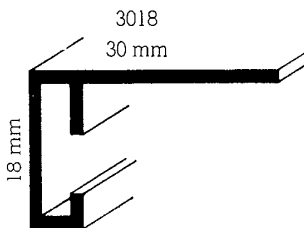

Barth patent wissellijsten zijn vervaardigd van hoogwaardig aluminium dat afhankelijk van de kleur geanodiseerd of gelakt is. Lijsten worden compleet afgeleverd met enkeldik helder glas, achterwand, inlegvel (alleen bij standaardformaten) en roestvrij stalen hoek- en drukveren. Formaten vanaf 35 x 50 cm worden uitgevoerd met het unieke Barth 4-punts ophangstelsel[®]. Het totale gewicht van de lijst wordt door dit systeem verdeeld zodat er geen belasting op de hoeken plaatsvindt. Op verzoek worden formaten groter dan 80 x 110 cm voorzien van een verstevigde 4-punts ophang en eventuele andere noodzakelijke voorzieningen. Standaard worden de lijsten geleverd met enkel dik helder glas, uiteraard zijn ook andere materialen mogelijk zoals ontspiegeld glas (nagenoeg geen reflectie), acrylaat/perspex (absorbeert UV-licht en bijna onbreekbaar) en polystyreen (licht in gewicht en bijna onbreekbaar). Niet-standaardformaten kunnen uiteraard ook gemaakt worden; op de milimeter nauwkeurig! Enkel- of dubbelzijdige schuiflijsten en andere speciale uitvoeringen kunnen in overleg vervaardigd worden.