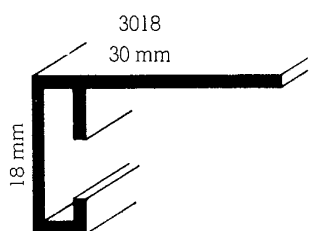

Barth patent wissellijsten zijn vervaardigd van hoogwaardig aluminium dat afhankelijk van de kleur geanodiseerd of gelakt is. Lijsten worden compleet afgeleverd met enkeldik helder glas, achterwand, inlegvel (alleen bij standaardformaten) en roestvrij stalen hoek- en drukveren. Formaten vanaf 35 x 50 cm worden uitgevoerd met het unieke Barth 4-punts ophangstelsel[®]. Het totale gewicht van de lijst wordt door dit systeem verdeeld zodat er geen belasting op de hoeken plaatsvindt. Op verzoek worden formaten groter dan 80 x 110 cm voorzien van een verstevigde 4-punts ophang en eventuele andere noodzakelijke voorzieningen. Standaard worden de lijsten geleverd met enkel dik helder glas, uiteraard zijn ook andere materialen mogelijk zoals ontspiegeld glas (nagenoeg geen reflectie), acrylaat/perspex (absorbeert UV-licht en bijna onbreekbaar) en polystyreen (licht in gewicht en bijna onbreekbaar). Niet-standaardformaten kunnen uiteraard ook gemaakt worden; op de milimeter nauwkeurig! Enkel- of dubbelzijdige schuiflijsten en andere speciale uitvoeringen kunnen in overleg vervaardigd worden.