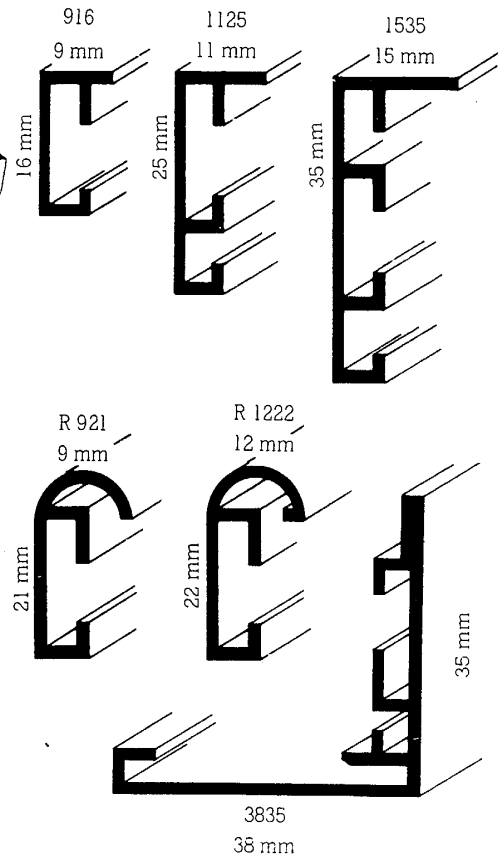

Barth patent wissellijsten zijn vervaardigd van hoogwaardig aluminium dat afhankelijk van de kleur geanodiseerd of gelakt is. Lijsten worden compleet afgeleverd met enkeldik helder glas, achterwand, inlegvel (alleen bij standaardformaten) en roestvrij stalen hoek- en drukveren. Formaten vanaf 35 x 50 cm worden uitgevoerd met het unieke Barth 4-punts ophangstelsel[®]. Het totale gewicht van de lijst wordt door dit systeem verdeeld zodat er geen belasting op de hoeken plaatsvindt. Op verzoek worden formaten groter dan 80 x 110 cm voorzien van een verstevigde 4-punts ophang en eventuele andere noodzakelijke voorzieningen. Standaard worden de lijsten geleverd met enkel dik helder glas, uiteraard zijn ook andere materialen mogelijk zoals ontspiegeld glas (nagenoeg geen reflectie), acrylaat/perspex (absorbeert UV-licht en bijna onbreekbaar) en polystyreen (licht in gewicht en bijna onbreekbaar). Niet-standaardformaten kunnen uiteraard ook gemaakt worden; op de milimeter nauwkeurig! Enkel- of dubbelzijdige schuiflijsten en andere speciale uitvoeringen kunnen in overleg vervaardigd worden.