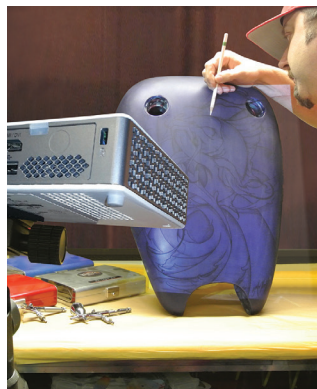

Project as guides,
or superimpose
over any image

De LED500 vertegenwoordigt de volgende stap in de vooruitgang van digitale kunst projectie voor kunstenaar en ontwerper. Aansluitbaar op vrijwel elke digitale bron, kan de LED500 verschillende formaten afbeeldingen op elke ondergrond projecteren om de kunstenaar en ontwerper te assisteren bij het bekijken en schalen van een layout. Projecties kunnen in full-colour of grijswaarden worden getoond en met de juiste gereedschappen naar verlangen worden aangepast.

www.artograph.com

LED 500™

Digital Art Projector™

LED 500 technische informatie :

- Lichtgewicht ontwerp ca. 600gr.
- Onderhoudsvrije LED lamp (30.000 uren)
- Contrast 15000:1
- Duo processoren voor levensechte kleuren
- Digitale Zoom tot 400% (USB)
- Driepoot aansluiting
- Kensington slot optie
- AC/DC adapter 100-240V 50/60HZ
- 2x 1W stereo surround speakers
- Afmeting : ca. 16 x 10 x 4cm
- 1 jaar garantie.

Introductie aanbieding

artno. 5100550

€ 652,85 excl. btw

Applications:

Painting

Airbrushing

Murals

Illustrating